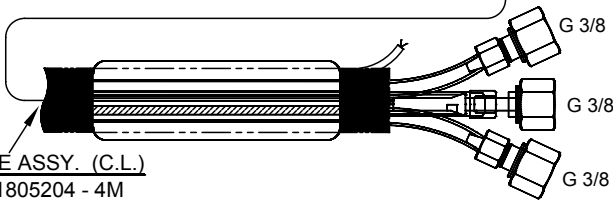

GAS CONTROL MOMENTARY SWITCH

TORCH KIT	
SW18	4 MTR - SW180001104
	8 MTR - SW180001108
	MTR - SW1800011
SW18V	4 MTR - SW181001104
	8 MTR - SW181001108
	MTR - SW1810011

GAS CONTROL ON / OFF SWITCH

TORCH KIT	
SW18	4 MTR - SW180002104
	8 MTR - SW180002108
	MTR - SW1800021
SW18V	4 MTR - SW181002104
	8 MTR - SW181002108
	MTR - SW1810021

CONTACT LEAD
4 MTR
8 MTR

HOSE ASSY. (C.L.)
SW1805204 - 4M
SW1805208 - 8M

NOTE : MOMENTARY & ON/OFF SWITCH TORCHES ARE WITHOUT CONDUCTOR ADAPTOR & EXT. ASSY. (SELECT HOOKUP KIT PARTS AS PER YOUR REQUIREMENTS)

ARGON ARC NOZZLE			COLLET			COLLET BODY			LENS COLLET BODY			LENS NOZZLE			LARGE DIA GAS LENS		L. DIA LENS NOZZLE LENGTH 48	
BORE	LENGTH	PART NO.	SIZE-MM	PART NO.	PART NO.	PART NO.	PART NO.	BORE	LENGTH	PART NO.	PART NO.	BORE	LENGTH	PART NO.	PART NO.	BORE	PART NO.	
6.4 MM	47 MM	AW2306447	1.0	AW2300010	AW2300210	AW2300110	6.4 MM	40 MM	AW2506440	AW2300410	9.5 MM	AW2509548	75 MM	AW2306475	AW2300415	12.7 MM	AW2512748	
	75 MM	AW2306475		AW2300016	AW2300215	AW2300115		40 MM	AW2508040									
8.0 MM	47 MM	AW2308047	2.0	AW2300020	AW2300220	AW2300120	8.0 MM	75 MM	AW2508075	AW2300420	16.0 MM	AW2516048	40 MM	AW2309547	AW2300425	19.0 MM	AW2519048	
	75 MM	AW2308075		AW2300024	AW2300225	AW2300125		75 MM	AW2509575									
9.5 MM	47 MM	AW2309547	3.0	AW2300030	AW2300230	AW2300130	9.5 MM	40 MM	AW2511040	AW2300430	23.8 MM	AW2523835 (L-35)	40 MM	AW2311075	AW2300440	16.0 MM	AW2516048	
	75 MM	AW2309575		AW2300032				AW2311075	75 MM					AW2511075				
11.0 MM	47 MM	AW2311047	3.2	AW2300032	AW2300230	AW2300130	11.0 MM	40 MM	AW2512740	AW2300440	23.8 MM	AW2523835 (L-35)	40 MM	AW2512740	AW2300440	19.0 MM	AW2519048	
12.7 MM	47 MM	AW2312747						40 MM	AW2512740									
16.0 MM	47 MM	AW2316047	4.0	AW2300040	AW2300240	AW2300140	17.5 MM	40 MM	AW2517540	AW2300440	23.8 MM	AW2523835 (L-35)	40 MM	AW2517540	AW2300440	16.0 MM	AW2516048	