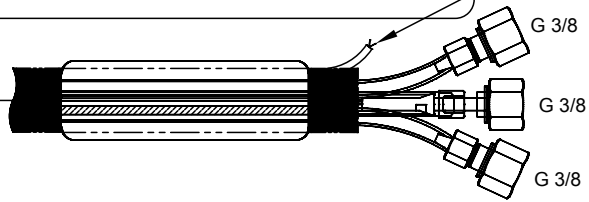

GAS CONTROL MOMENTARY SWITCH

TORCH KIT	
SW18	4 MTR - SW180001104
	8 MTR - SW180001108
	MTR - SW1800011
SW18V	4 MTR - SW181001104
	8 MTR - SW181001108
	MTR - SW1810011

GAS CONTROL ON / OFF SWITCH

TORCH KIT	
SW18	4 MTR - SW180002104
	8 MTR - SW180002108
	MTR - SW1800021
SW18V	4 MTR - SW181002104
	8 MTR - SW181002108
	MTR - SW1810021

CONTACT LEAD
4 MTR
8 MTR

HOSE ASSY. (C.L.)
SW1805204 - 4M
SW1805208 - 8M

NOTE : MOMENTARY & ON/OFF SWITCH TORCHES ARE WITHOUT CONDUCTOR ADAPTOR & EXT. ASSY. (SELECT HOOKUP KIT PARTS AS PER YOUR REQUIREMENTS)

ARGON ARC NOZZLE			COLLET			COLLET BODY			LENS COLLET BODY			LENS NOZZLE			LARGE DIA GAS LENS		L. DIA LENS NOZZLE LENGTH 48	
BORE	LENGTH	PART NO.	SIZE-MM	PART NO.	PART NO.	PART NO.	PART NO.	BORE	LENGTH	PART NO.	PART NO.	BORE	LENGTH	PART NO.	PART NO.	BORE	PART NO.	
6.4 MM	47 MM	AW2306447	1.0	AW2300010	AW2300210	AW2300110	6.4 MM	40 MM	AW2506440	AW2300410	9.5 MM	AW2509548	75 MM	AW2306475	AW2300415	12.7 MM	AW2512748	
	75 MM	AW2306475		AW2300016	AW2300215	AW2300115		40 MM	AW2508040									
8.0 MM	47 MM	AW2308047	2.0	AW2300020	AW2300220	AW2300120	8.0 MM	75 MM	AW2508075	AW2300420	16.0 MM	AW2516048	40 MM	AW2309547	AW2300425	19.0 MM	AW2519048	
	75 MM	AW2308075		AW2300024	AW2300225	AW2300125		75 MM	AW2509575									
9.5 MM	47 MM	AW2309547	3.0	AW2300030	AW2300230	AW2300130	9.5 MM	40 MM	AW2511040	AW2300430	23.8 MM	AW2523835 (L-35)	40 MM	AW2311075	AW2300440	16.0 MM	AW2516048	
	75 MM	AW2309575		AW2300032				AW2311075	75 MM					AW2511075				
11.0 MM	47 MM	AW2311047	3.2	AW2300032	AW2300230	AW2300130	11.0 MM	40 MM	AW2512740	AW2300440	23.8 MM	AW2523835 (L-35)	40 MM	AW2512740	AW2300440	19.0 MM	AW2519048	
12.7 MM	47 MM	AW2312747						40 MM	AW2512740									
16.0 MM	47 MM	AW2316047	4.0	AW2300040	AW2300240	AW2300140	17.5 MM	40 MM	AW2517540	AW2300440	23.8 MM	AW2523835 (L-35)	40 MM	AW2517540	AW2300440	16.0 MM	AW2516048	